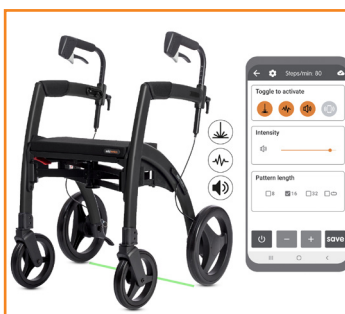

# ROLLZ MOTION RHYTHM

Met Parkinson antifreeze kit

ARTIKEL NR.: 2015RM0001

## Rollz Motion Rhythm

Met laser, akoestisch signaal en trillingen in de handvaten

- Gewicht 10,6 kg
- Rolstoelkit niet meegeleverd

## TECHNISCHE GEGEVENS

- Uitgeklapt: 86-102cm h / 65,5cm b / 63cm l
- Ingeklapt: 86-102cm h / 31cm b / 63cm l
- Zitbreedte: 45cm
- Zithoogte: 55cm
- Zitdiepte: 42 cm
- Gewicht: 10,6 > 14,3 kg
- Max gebruikersgewicht: 125kg
- Wiel diameter: 20 cm en 30 cm