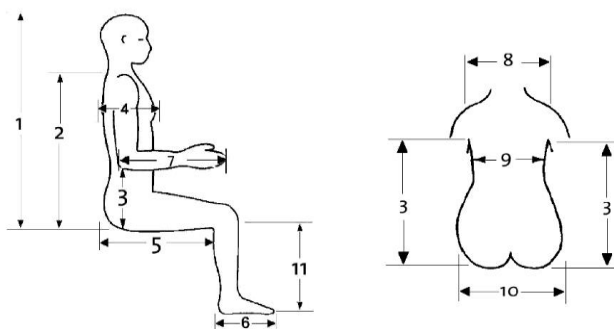

Omschrijving van special aanvraag: (tekeningen, schetsen etc., helpt jouw aanvraag te begrijpen)

Indien mogelijk een foto van de gebruiker toevoegen.

built4me

	Afmetingen gebruiker	mm
1	Bovenkant hoofd tot zitting	
2	Bovenkant schouders tot zitting	
3	Onderarm tot zitting	
4	Diepte bovenlichaam	
5	Zitdiepte	
6	Voetlengte	
7	Armlengte	
8	Schouderbreedte	
9	Borstbreedte	
10	Heupbreedte	
11	Linker onderbeenlengte	
12	Rechter onderbeenlengte	

Gebruikersgewicht: _____ kg

Extra belangrijke informatie

Dit soort specifieke informatie helpt het Built-4-Me team om bestaande of toekomstige behoeften te begrijpen en om de beste oplossing voor jou te vinden.