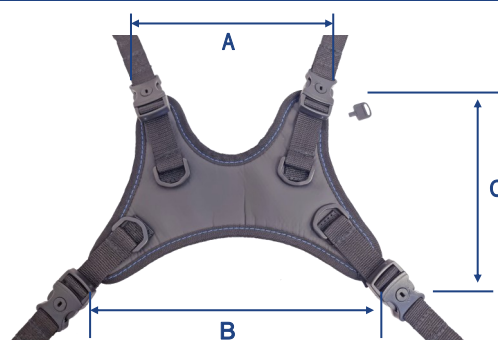

### 180 4-Punts heupgordel

Enkel verstelbaar, met veiligheidsluiting.  
Bandbreedte 4 cm.

	A	B
180	24 cm	7 cm

### 160 Flexibele heupgordel JR

Enkel verstelbaar, met kunststof, afsluitbare steekgespsluiting. Bandbreedte 2½ cm.

	A	B
160	24 cm	6 cm

### 163/164 Borst/schouderfixatie JR/SR

Voorzien van vier banden met kunststof, afsluitbare steekgespsluiting. De bovenste twee banden uitgevoerd met aanhaalbandjes. Bandbreedte 2½ cm.

	A	B	C
163	12 cm	28 cm	20 cm
164	23 cm	38 cm	23,5 cm

### 165/166 Gepolsterd borstplateau JR/SR

Enkel verstelbaar, met kunststof, afsluitbare steekgespsluiting. Bandbreedte 2½ cm.

	A	B
165	24 cm	6 cm
166	41 cm	8,5 cm