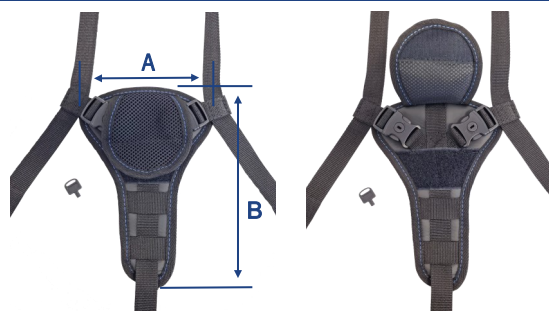

### 160 Flexibele heupgordel JR

Enkel verstelbaar, met kunststof, afsluitbare steekgespsluiting. Bandbreedte 2½ cm.

	A	B
160	24 cm	6 cm

### 163/164 Borst/schouderfixatie JR/SR

Voorzien van vier banden met kunststof, afsluitbare steekgespsluiting. De bovenste twee banden uitgevoerd met aanhaalbandjes. Bandbreedte 2½ cm.

	A	B	C
163	12 cm	28 cm	20 cm
164	23 cm	38 cm	23,5 cm

### 165/166 Gepolsterd borstplateau JR/SR

Enkel verstelbaar, met kunststof, afsluitbare steekgespsluiting. Bandbreedte 2½ cm.

	A	B
165	24 cm	6 cm
166	41 cm	8,5 cm

### B&S4 Borstpelot

Voorzien van vijf bevestigingsbanden en borstpelot. Het borstpelot met flap is voorzien van twee afsluitbare steekgespsluitingen. Bandbreedte 2½ cm.

	A	B
B&S4	17 cm	24 cm