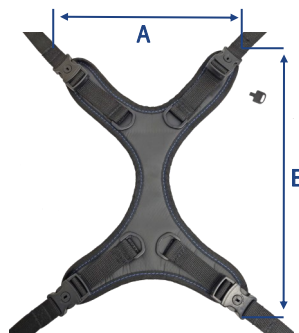

### 165/166 Gepolsterd borstplateau JR/SR

Enkel verstelbaar, met kunststof, afsluitbare steekgespsluiting. Bandbreedte 2½ cm.

	A	B
165	24 cm	6 cm
166	41 cm	8,5 cm

### B&S4 Borstpelot

Voorzien van vijf bevestigingsbanden en borstpelot. Het borstpelot met flap is voorzien van twee afsluitbare steekgespsluitingen. Bandbreedte 2½ cm.

	A	B
B&S4	17 cm	24 cm

### 167 X-fixatie female

Voorzien van vier banden met kunststof, afsluitbare steekgespsluiting. De bovenste twee banden uitgevoerd met aanhaalbandjes. Bandbreedte 2½ cm.

	A	B
167	26 cm	38 cm