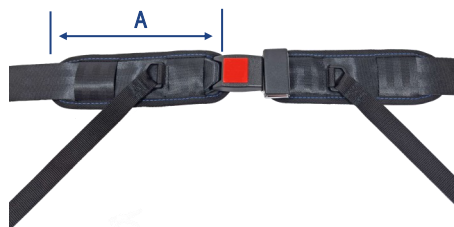

## B&S5/B&S7 Druppel zitbroek S/M

Voorzien van twee aanhaalbandjes met kunststof, afsluitbare steekgespsluiting en twee vaste banden. Bandbreedte 2½ cm.

	A	B
B&S5	26 cm	28 cm
B&S7	34 cm	36 cm

### 179 4-Punts heupgordel met penslot

Enkel verstelbaar, met veiligheidsluiting met penslot.  
Bandbreedte 4 cm.

	A	B
179	24 cm	7 cm

### 180 4-Punts heupgordel

Enkel verstelbaar, met veiligheidsluiting.  
Bandbreedte 4 cm.

	A	B
180	24 cm	7 cm

### 160 Flexibele heupgordel JR

Enkel verstelbaar, met kunststof, afsluitbare steekgespsluiting. Bandbreedte 2½ cm.

	A	B
160	24 cm	6 cm