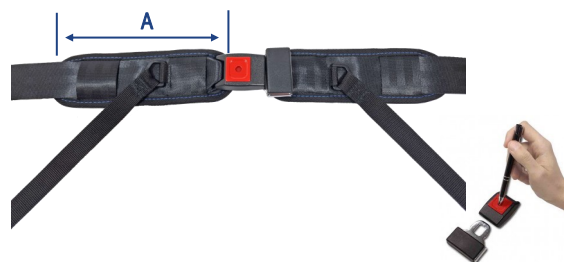

## 173/174 Zitbroek Y-model JR/SR

Voorzien van twee aanhaalbandjes met kunststof, afsluitbare steekgespsluiting en een vaste derde band. Bandbreedte 2½ cm.

	A	B
173	27 cm	13 cm
174	40 cm	20 cm

## B&S5/B&S7 Druppel zitbroek S/M

Voorzien van twee aanhaalbandjes met kunststof, afsluitbare steekgespsluiting en twee vaste banden. Bandbreedte 2½ cm.

	A	B
B&S5	26 cm	28 cm
B&S7	34 cm	36 cm

### 179 4-Punts heupgordel met penslot

Enkel verstelbaar, met veiligheidsluiting met penslot.  
Bandbreedte 4 cm.

	A	B
179	24 cm	7 cm

### 180 4-Punts heupgordel

Enkel verstelbaar, met veiligheidsluiting.  
Bandbreedte 4 cm.

	A	B
180	24 cm	7 cm