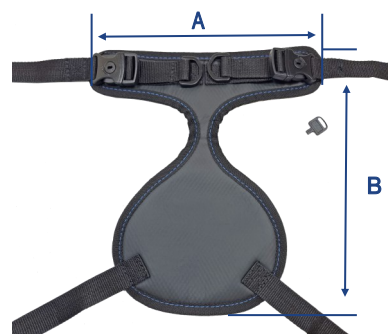

## 161/162 Zitbroek T-model JR/SR

Voorzien van twee aanhaalbandjes met kunststof, afsluitbare steekgespsluiting en een vaste derde band. Bandbreedte 2½ cm.

	A	B
161	29 cm	15,5 cm
162	29 cm	20 cm

## 173/174 Zitbroek Y-model JR/SR

Voorzien van twee aanhaalbandjes met kunststof, afsluitbare steekgespsluiting en een vaste derde band. Bandbreedte 2½ cm.

	A	B
173	27 cm	13 cm
174	40 cm	20 cm

## B&S5/B&S7 Druppel zitbroek S/M

Voorzien van twee aanhaalbandjes met kunststof, afsluitbare steekgespsluiting en twee vaste banden. Bandbreedte 2½ cm.

	A	B
B&S5	26 cm	28 cm
B&S7	34 cm	36 cm

### 179 4-Punts heupgordel met penslot

Enkel verstelbaar, met veiligheidsluiting met penslot.  
Bandbreedte 4 cm.

	A	B
179	24 cm	7 cm