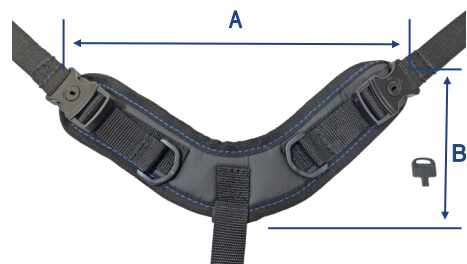

Standaard voeren wij alle fixaties uit met afsluitbare steekgespen. Dit is ideaal voor personen die zichzelf losmaken uit een fixatie terwijl dit niet gewenst is. Draait u de steekgesp op slot, dan kan deze niet meer geopend worden. Het spreekt voor zich dat, indien u het sleuteltje niet om draait, de steekgesp te allen tijde geopend kan worden.

## 161/162 Zitbroek T-model JR/SR

Voorzien van twee aanhaalbandjes met kunststof, afsluitbare steekgespsluiting en een vaste derde band. Bandbreedte 2½ cm.

	A	B
161	29 cm	15,5 cm
162	29 cm	20 cm

## 173/174 Zitbroek Y-model JR/SR

Voorzien van twee aanhaalbandjes met kunststof, afsluitbare steekgespsluiting en een vaste derde band. Bandbreedte 2½ cm.

	A	B
173	27 cm	13 cm
174	40 cm	20 cm

### 179 4-Punts heupgordel met penslot

Enkel verstelbaar, met veiligheidsluiting met penslot.  
Bandbreedte 4 cm.

	A	B
179	24 cm	7 cm