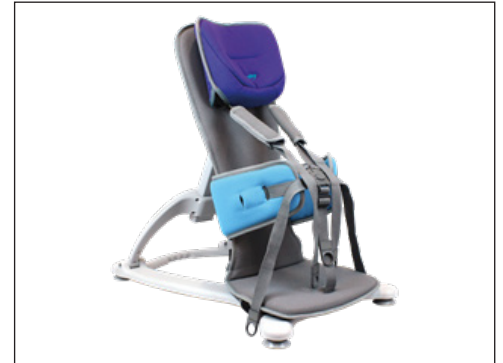

GoTo Positionering van het bovenlichaam

voor kinderen van 1 - 8 jaar

Standaard Uitrusting

- Flexibele zijpads
- Ademende hoes in verschillende kleurencombinaties
- Eenvoudige 5-punts stabilisatie voor het bovenlichaam
- In hoogte verstelbare hoofdsteun
- Stabiele en lichtgewicht kunststof behuizing
- Drukontlastend zitkussen
- Onderstel

GoTo met standaard hoofdsteun en vloeronderstel en drukontlastend zitkussen				
167-501-05-SF-CU	<input type="checkbox"/>	GoTo Navy/Blauw, grootte 1		1075
167-501-04-SF-CU	<input type="checkbox"/>	GoTo Roos/Lila, grootte 1		1075
167-501-09-SF-CU	<input type="checkbox"/>	GoTo Vinyl Rood, grootte 1		1080
167-502-05-SF-CU	<input type="checkbox"/>	GoTo Navy/Blauw, grootte 2		1190
167-502-04-SF-CU	<input type="checkbox"/>	GoTo Roos/Lila, grootte 2		1190
167-502-09-SF-CU	<input type="checkbox"/>	GoTo Vinyl Rood, grootte 2		1205

GoTo met Contour hoofdsteun en vloeronderstel en drukontlastend zitkussen				
167-501-05-CF-CU	<input type="checkbox"/>	GoTo Navy/Blauw, grootte 1		1175
167-501-04-CF-CU	<input type="checkbox"/>	GoTo Roos/Lila, grootte 1		1175
167-501-09-CF-CU	<input type="checkbox"/>	GoTo Vinyl Rood, grootte 1		1195
167-502-05-CF-CU	<input type="checkbox"/>	GoTo Navy/Blauw, grootte 2		1250
167-502-04-CF-CU	<input type="checkbox"/>	GoTo Roos/Lila, grootte 2		1250
167-502-09-CF-CU	<input type="checkbox"/>	GoTo Vinyl Rood, grootte 2		1275

Technische eigenschappen		
	GoTo grootte 1	GoTo grootte 2
Leeftijd	1 - 3 jaar	3 - 8 jaar
Zitdiepte	17,5 cm	24,4 cm
Zitbreedte	19 -26 cm	21 - 30 cm
Rughoogte (van zit tot hoofdsteun)	38 - 54 cm	51 - 68 cm
Onderbeenlengte	25 – 33 cm	25 – 33 cm
Gebruikersgewicht (max.)	15 kg	30 kg