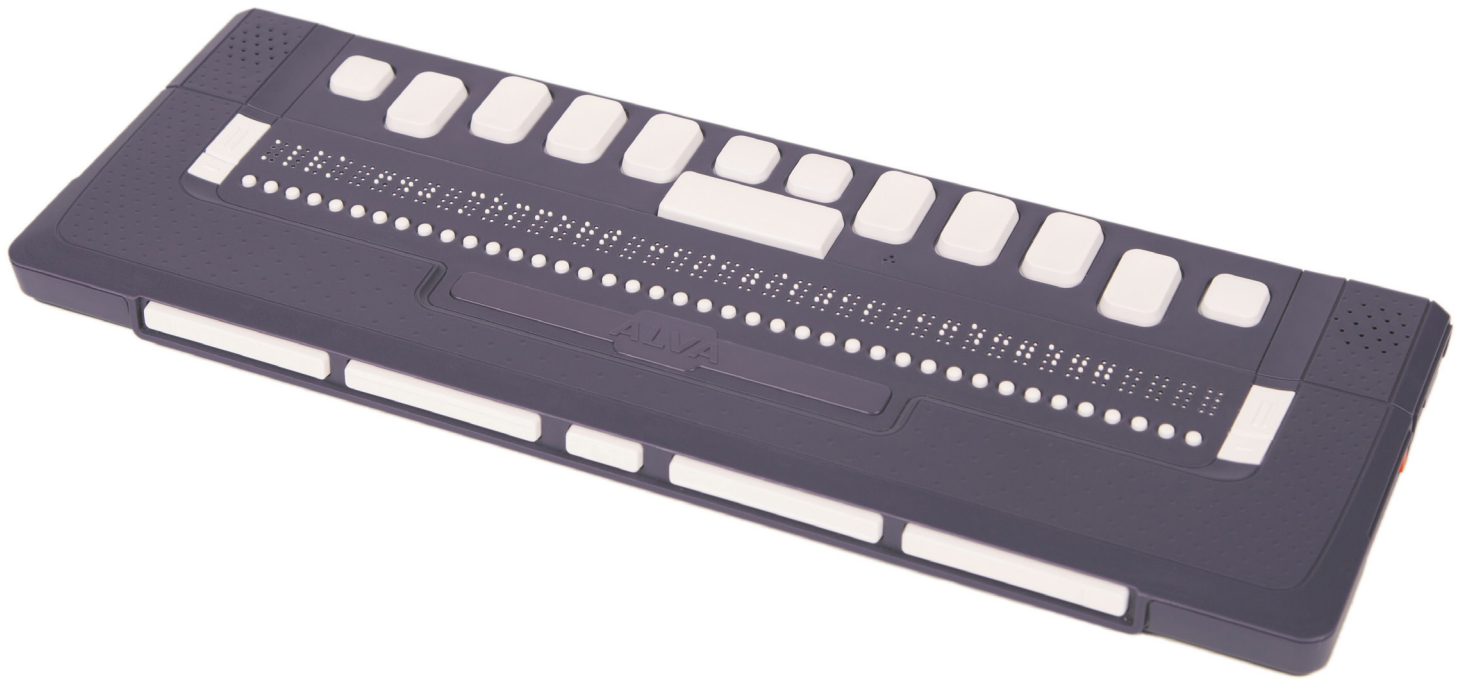

Alva 640 Comfort

Brailleleesregel met 40 cellen

Alva 640 Comfort

Dé brailleleesregel met braille toetsenbord voor uw PC, tablet of smartphone

Optelec
A VISPERO™ BRAND

De Alva 640 Comfort is een compacte en lichte brailleleesregel met geïntegreerd braille toetsenbord.

Informatie van een computer, tablet of smartphone wordt omgezet in braille die weergegeven wordt op 40 braillecellen.

Braille toetsenbord.

Het braille toetsenbord maakt de leesregel nog veelzijdiger. Hiermee is het mogelijk om braille invoer te gebruiken en de computer of andere apparaten te bedienen. Door de ergonomisch ontworpen invoertoetsen is het niet noodzakelijk het toetsenbord van de computer of smartphone te gebruiken.

Voorzien van geïntegreerde notitiefunctie waarbij zonder gekoppeld apparaat notities gemaakt kunnen worden. Tevens voorzien van eTouch leestoetsen; direct naar de braillecellen om eenvoudig door te kunnen lezen en te navigeren in de tekst en vijf duimtoetsen voor navigatie. De cursor (focus) snel verplaatsen is mogelijk door de 40 aanraakschakelaars.

Specificaties

- aan / uit schakelaar
- bluetooth (max. bereik circa 100 meter)
- geïntegreerde oplaadbare accu
- gebruiksduur accu: circa tien uur
- oplaadtijd accu: vier uur
- USB-poort
- 8 GB intern geheugen
- afmetingen: 33,8 x 7,5 x 1,8 cm
- gewicht: 780 gram
- inclusief beschermhoes en USB-kabel