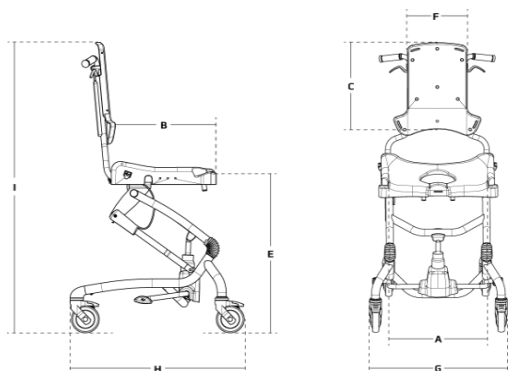

▶□ = snel leverbaar

Heron Douche en toiletstoel

(NL)

Kenmerken

Douche-/toiletstoel in één maat
 Hydraulisch of elektrisch in hoogte verstelbaar (Hydraulisch beiderzijds te bedienen)
 Kantelverstelling
 Verstelbare rugleuning
 Geïntegreerde duwhandvatten
 Aluminium frame
 Zwenkwielen, geremd

Standaard geleverd met

In hoogte verstelbaar onderstel met zitopbouw
 Beremde zwenkwielen
 Kantelverstelling
 Rughoekverstelling
 Spatschertrand
 Armsteunen

Maatgegevens

Heron Hydraulisch

Heron Elektrisch

Zitbreedte (A)	55 cm	55 cm
Zitbreedte incl. bekkensteunen (accessoire)	35-49 cm	35-49 cm
Zitbreedte incl. bekkensteunen+versmallingsset (accessoire)	29-49 cm	29-49 cm
Zitdiepte (B)	45 cm	45 cm
Zitdiepte incl. zitdiepteverkleining (accessoire)	40 cm	40 cm
Rugbreedte (F)	29 cm	29 cm
Rugleuninghoogte (C)	55-62 cm	55-62 cm
Hoogte vanaf vloer (E)	51-78 cm	56-78 cm
Breedte, frame (G)	67 cm	67 cm
Lengte, frame (H)	71 cm	71 cm
Hoogte, frame met zitting (I)	108-135 cm	113-135 cm
Kantelverstelling	-5° tot +25°	-5° tot +25°
Rughoekverstelling	-10°* tot 30°	-10°* tot 30°
Gewicht	28 kg	31 kg
Gebruikersgewicht, maximaal	100 kg	130 kg