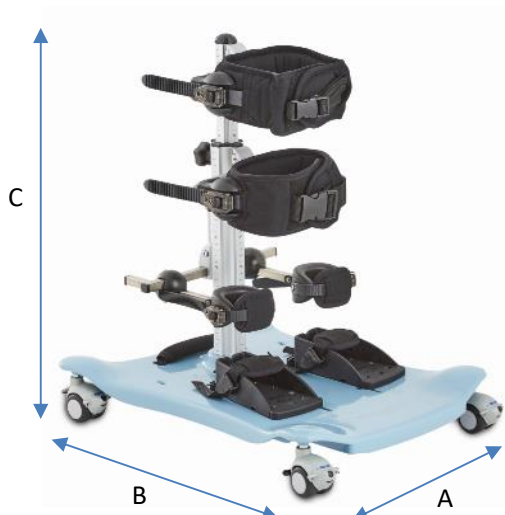

Meerkat statafel

(NL)

Kenmerken

- Eenvoudig en modulair opgebouwde statafel
- Zowel ventraal als dorsaal te gebruiken
- Verkrijgbaar in 3 maten
- Eenvoudig in hoogte en breedte instelbaar
- Bekken- en rompsteun eenvoudig te verstellen met ski-sluiting
- Voegt dynamiek toe aan ondersteunend staan mbv de Rocker

Standaard geleverd met

- Basisplaat met zwenkwielen
- Kolom
- Rocker
- Instelgereedschap

Alle genoemde prijzen zijn exclusief BTW en prijswijzingen voorbehouden

Maatgegevens

(NL)

	Maat 1	Maat 2	Maat 3
Effectieve breedte (A)	52,5 cm	78cm	78cm
Effectieve lengte (B)	64 cm	86 cm	86 cm
Effectieve hoogte (C)	37,5 - 75 cm	50 - 100 cm	65,5 - 130 cm
Borststeun omtrek	45-60 cm	60 - 70 cm	70 - 95 cm
Heupsteun omtrek	45-60 cm	60 - 70 cm	70 - 95 cm
Gewicht (zonder accessoires)	9 kg	15 kg	15kg
Gebruikersgewicht, maximaal	20kg	65 kg	90 kg

Alle genoemde prijzen zijn exclusief BTW en prijswijzingen voorbehouden

Basis	Omschrijving	Meerkat	Maat	Artikelnr	NL Prijs
	<input type="checkbox"/> Meerkat, blauw , maat 1, excl. Rocker	1		870011-1	825,00
	<input type="checkbox"/> Meerkat, roze , maat 1, excl. Rocker	1		870011-2	825,00
	<input type="checkbox"/> Meerkat, antraciet , maat 2, excl. Rocker	2		870022	825,00
	<input type="checkbox"/> Meerkat, antraciet , maat 3, excl. Rocker	3		870023	825,00
	<input type="checkbox"/> Meerkat, blauw , maat 1, incl. Rocker	1		870011-1R	825,00
	<input type="checkbox"/> Meerkat, roze , maat 1, incl. Rocker	1		870011-2R	825,00
	<input type="checkbox"/> Meerkat, antraciet , maat 2, incl. Rocker	2		870022-R	825,00
	<input type="checkbox"/> Meerkat, antraciet , maat 3, incl. Rocker	3		870023-R	825,00