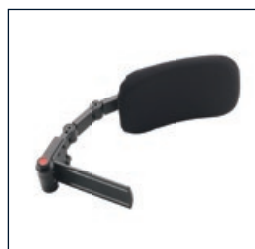

6000126 / 6000127
Rugpelot