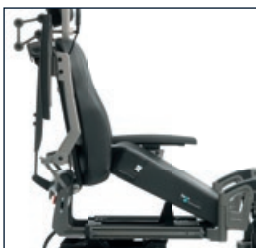

Verlichting & elektrische verstellingen

6000040  
LED verlichting &  
richtingaanwijzers

6000034 / 6000257  
Elektrische rugverstelling

6000035 / 6000242  
Elektrische kantelverstelling

6000036 / 6000243  
Elektrische zitlift  
& kantelverstelling

6000426  
-5" Montage

6000288  
Elektrische katapult zit

6000038  
Elektrische centrale  
beensteun

6000422  
Elektrische centrale  
beensteun

6000415  
Schuimlaag t.b.v. voetplaat

6000411  
Gedeelde voetplaten