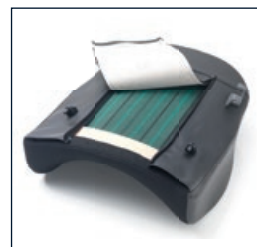

## Rugstelsysteem

6000314  
Buisafstand 48 cm

6000423 / 6000424 /  
6000425  
Rugleuning positie

6000116  
Standaard contour  
rugleuning

6000117 / 6000120  
Diep contour  
(flex) rugleuning

6000118  
Diep contour  
singel rugleuning