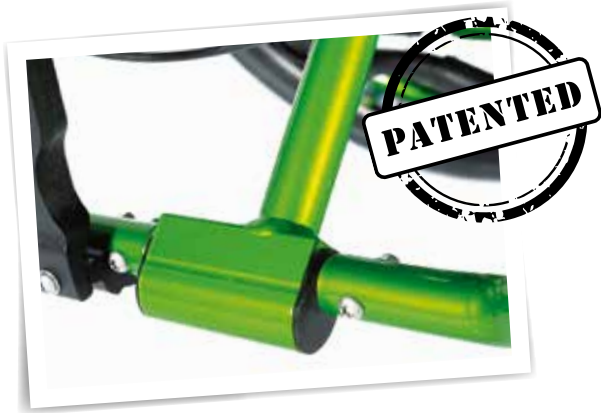

 **SUNRISE**
MEDICAL

 **zipie**
Explore your world!

Maak nieuwe vrienden!

**ZIPPIE
YOUNGSTER 3**

Youngster³

Een echte lichtgewicht met
een bijzonder ontwerp

De Zippie Youngster 3 is een vouwframe rolstoel voor
actieve kids. De Youngster 3 is wendbaar en een
echte lichtgewicht. Door het gebruik van innovatieve
technologieën groeit de rolstoel met het kind mee.

- Succesvol gecrashtest volgens ISO 7176-19

Een kindvriendelijke rolstoel!

Het gewicht van de rolstoel is belangrijk voor het gebruiksgemak. Een rolstoel bepaalt de vrijheid van bewegen. De rolstoel moet bij je passen. Daarom kan deze rolstoel in breedte en in diepte worden aangepast. Hierdoor groeit de Youngster 3 met je mee en kun je langere tijd zoveel mogelijk uit je dag halen. Door het ontwerp van de Zippie Youngster 3 blijft het een mooie eigentijdse kinderrolstoel, die gebruik maakt van vooruitstrevende technologieën.

GEPAENTEERD KRUISFRAME

Door middel van het gepatenteerde kruisframe is de zitbreedte zonder extra onderdelen 2 cm meegroeibaar.

MEEGROEIBAAR FRAME

Het is mogelijk om 4 cm in de zitdiepte te "groeien" zonder extra onderdelen.

SAFARI-REMMEN

De Safari-remmen zitten geïntegreerd in de kledingbeschermers en zijn kindvriendelijk en eenvoudig te bedienen.

GEÏNTEGREERD BALHOOFDSYSTEEM

Lichtgewicht voorvork en frame met geïntegreerd balhoofdsysteem.