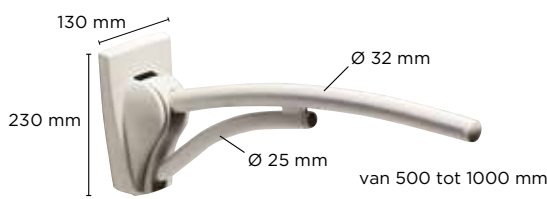

Invacare **Revato H335, R7762**

Opklapbare toiletbeugel in Rilsan staal.

Verkrijgbaar in lengtes 500, 600, 700, 800, 900, 1000 mm

Diepte opgeklapt: 170 mm

Ø Buis : 25 mm

Gewicht beugel: 3 kg (H335)

Max. gebruikersgewicht: 120 kg