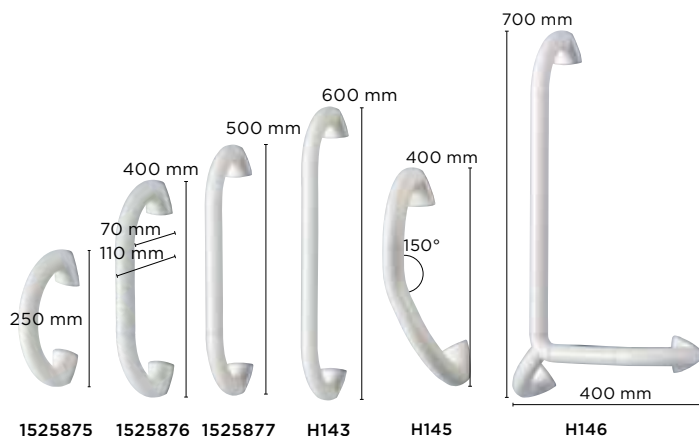

### Invacare **Revato R7765-W**

**Toiletrolhouder** voor opklapbare toiletbeugels **R7762**. Toiletpapier binnen handbereik.

### Invacare **Revato R7766**

**Armlegger** voor opklapbare toiletbeugels **R7762** en **R7772** voor maximaal comfort.

### Invacare Aqua H140, H141, H142, H143, H144, H146

**Handgreep** in aluminium en ABS.

- Specifieke ergonomie die een gemakkelijke en veilige grip garandeert
- Ø 35 mm
- Geleverd met vijzen