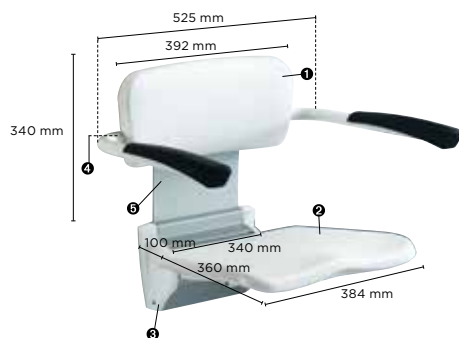

Technische kenmerken

	9.10.101	R8802 / R8802-60	R8804 / R8804-60
Gewicht (kg)	2,6	4,8 / 5,9	7,9 / 9
Max. gebruikersgewicht (kg)	130	135	135

Douchezitjes met muurbevestiging / Toiletbeugels

INVACARE
Yes, you can.®