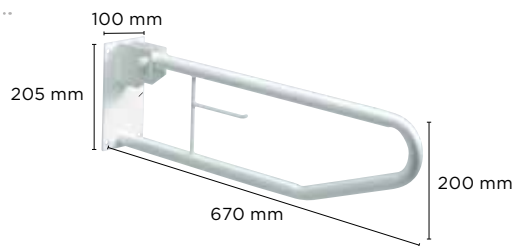

### Invacare Basica H330/1

**Opklapbare toiletbeugel** in staal bedekt met kunststof.  
Hoge weerstand tegen roest.

Toiletrolhouder

Diepte opgeklapt : 210 mm

Ø Buis : 25 mm

Max. gebruiksgewicht: 130 kg

## Technische kenmerken

	Aqua handgrepen	Basica
Gewicht (kg)	0,3 - 0,9	2,2
Max. gebruikersgewicht (kg)	100	130