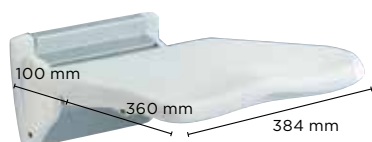

Technische kenmerken

	9.10.101	R8802 / R8802-60	R8804 / R8804-60
Gewicht (kg)	2,6	4,8 / 5,9	7,9 / 9
Max. gebruikersgewicht (kg)	130	135	135

Douchezitjes met muurbevestiging / Toiletbeugels

INVACARE
Yes, you can.®