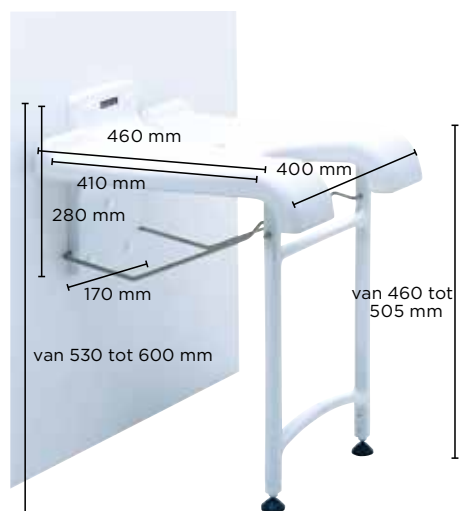

## Aquatec® Sansibar 9.10.101

**Douchezitje met muurbevestiging** opklapbaar in PVC en roestvrij staal.

- Zitting in hoogte verstelbaar van 530 tot 600 mm, kleine antislipnoppen op het oppervlak
- Brede uitsparing voor persoonlijke hygiëne
- Nauwkeurige afstelling van elke voet
- Opklapbaar, diepte opgeklapt: 110 mm
- Hoogteverstelbare poten van 460 tot 505 mm
- Geleverd zonder vijzen