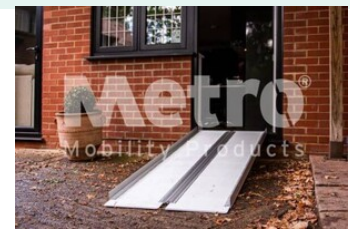

Jan Samijnstraat 25

9050 Gent - België

+32 (0)9 227 71 74

info@metra.be

www.metra.be