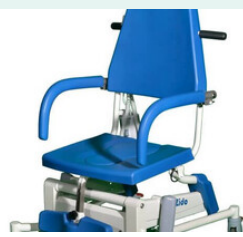

De hoogte van de Zido kan elektrisch versteld worden, zodat alle werkzaamheden op de juiste hoogte kunnen uitgevoerd worden. Daardoor wordt de fysieke belasting tijdens de zorgtaken niet overschreden.

Standaarduitrusting:

naar voor sluitende arMLEUNINGEN, elektrische regeling met handbediening van hoogte en kantelhoek, dubbel geremde wielen met RVS lagering, afneembare accu en oplaadset, noodstop, verstelbare hoofden neksteun, veiligheidsgordel, voetensteun en ondersteek in RVS.

Omschrijving

Referentie

ZIDO

Omschrijving

ZIDO met inklapbare rechte arMLEUNINGEN en sluiting vooraan 160 kg /48,5 - 114,5 cm / 3° - 34°

ZIDO-VS

ZIDO met inklapbare rechte arMLEUNINGEN en sluiting vooraan en afneembare voetensteun 160 kg /48,5 - 114,5 cm / 3° - 34°

Specificaties

- Maximum tilcapaciteit 160 kg
- Lage instaphoogte 47,5 cm
- Zitbreedte 51,4cm
- Verwisselbare accu 24Vdc
- Geluidsdruk < 45dBa
- Dubbel geremde wielen met RVS lagering
- Afneembare en in hoogte verstelbare voet- en kuitsteun (enkel ZIDO-VS)
- Afneembare en in hoogte verstelbare hoofdsteun