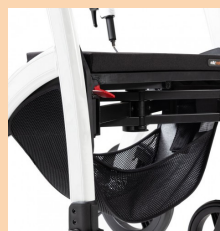

- Gewicht: 11,4 kg + 3,7 kg

ARTIKEL NR.: 2010RM0014 (JUNGLE GREEN)

ACCESSOIRES

Bekerhouder

ARTIKEL NR.: 1020RM0002

Rugleuning

ARTIKEL NR.: 1020RM0012

Bagagetas