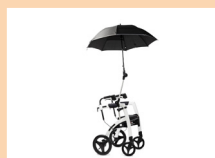

ARTIKEL NR.: 2030RM0087

Travel Cover Opbergtas

ARTIKEL NR.: 1020RM0010

3 in 1: stokhouder, houder voor de kit en voor een tas

ARTIKEL NR.: 2030RM0049

Paraplu - Parasol

ARTIKELNR: 1020RM0019

ARTIKEL NR.: 1020RA0001-RM-RF-TRAY