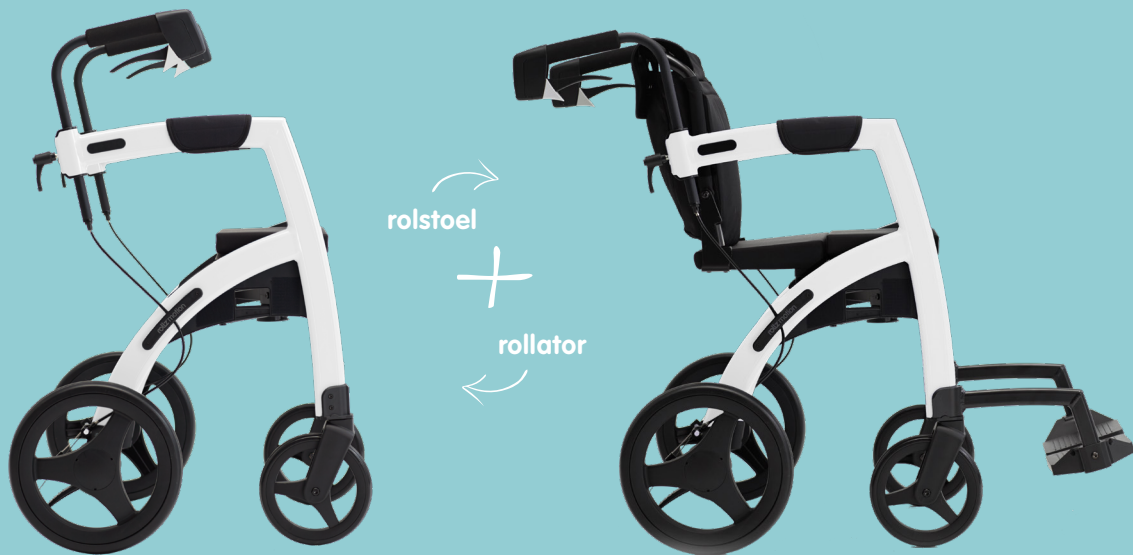

rollz®

brengt u verder

Ergonomische en stijlvol ontworpen rollators

Met volle teugen van het leven genieten, dat is waar het bij Rollz om draait. Of het nu voor een wandeling in het park, een museumbezoek, een uitstapje of een middagje winkelen is. Onze ergonomisch en stijlvol ontworpen rollators brengen u verder en ondersteunen tegelijkertijd een actief en onafhankelijk leven.

“Nu durf ik langer te lopen met de rollator, omdat ik weet dat ik onderweg uit kan rusten in de rolstoel als ik moe word.”

Geniet van avontuur met Rollz Motion²

De rollator en rolstoel in één

De Rollz Motion² is perfect voor mensen die door willen gaan met hun reis, maar zich zorgen maken hoe ver ze kunnen komen. Dit 2-in-1 loophulpmiddel biedt u de mogelijkheid om comfortabel te lopen en ook te kunnen profiteren van de mogelijkheid om de rollator in een rolstoel te transformeren, wanneer dit nodig is.

Zie de Rollz Motion in actie:

Gemakkelijk te transformeren

In een handomdraai is de Rollz Motion² rollator te transformeren in een rolstoel en weer terug. Dit geeft u het vertrouwen om verder te wandelen en onderweg te kunnen rusten, terwijl u geniet van een uitstapje met vrienden of familie.

De rollator, transportrolstoel & elektrische rolstoel in één

De Rollz Motion Electric is een rollator, transportrolstoel & elektrische rolstoel in één. Met dit veelzijdige 3-in-1 hulpmiddel blijft de gebruiker actief en onafhankelijk, ongeacht de mobiliteit.