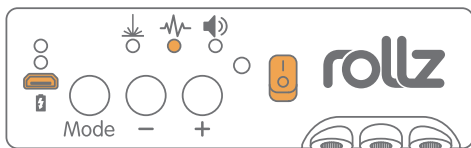

Makkelijk instellen en activeren

CUES | zie
voel
hoor

Ga sneller of langzamer

Het tempo van de signalen kan licht zijn versneld om de gebruiker te stimuleren om sneller te lopen. Of het tempo kan lager worden gezet, voor soepelere bewegingen.

Twee tonen

Variatie in toonhoogte van de metronoom voorkomt gewenning, zo blijft de gebruiker gefocust. Deze tonen kunnen ook worden afgespeeld via de smartphone.

	1	2	3	4	5	6	7	8	9	10	11	12	13	14	15	16	All		
	■	■	■	■	□	□	□	□	□	□	□	□	□	□	□	□	□	□	Laser
	■	■	■	■	■	■	■	■	■	■	■	■	■	■	■	■	■	■	Vibratie
	□	■	■	■	□	■	■	■	□	□	□	□	□	□	□	□	□	□	Hoge toon
	■	□	□	□	■	□	□	□	□	□	□	□	□	□	□	□	□	□	Lage toon

Smartphone app

De vibratie, toonhoogte en geluidsintensiteit kunnen worden aangepast in de bijbehorende app op de smartphone. Via de app kan de patroonlengte van de cues worden ingesteld op: 8x, 16x, 32x of non-stop.