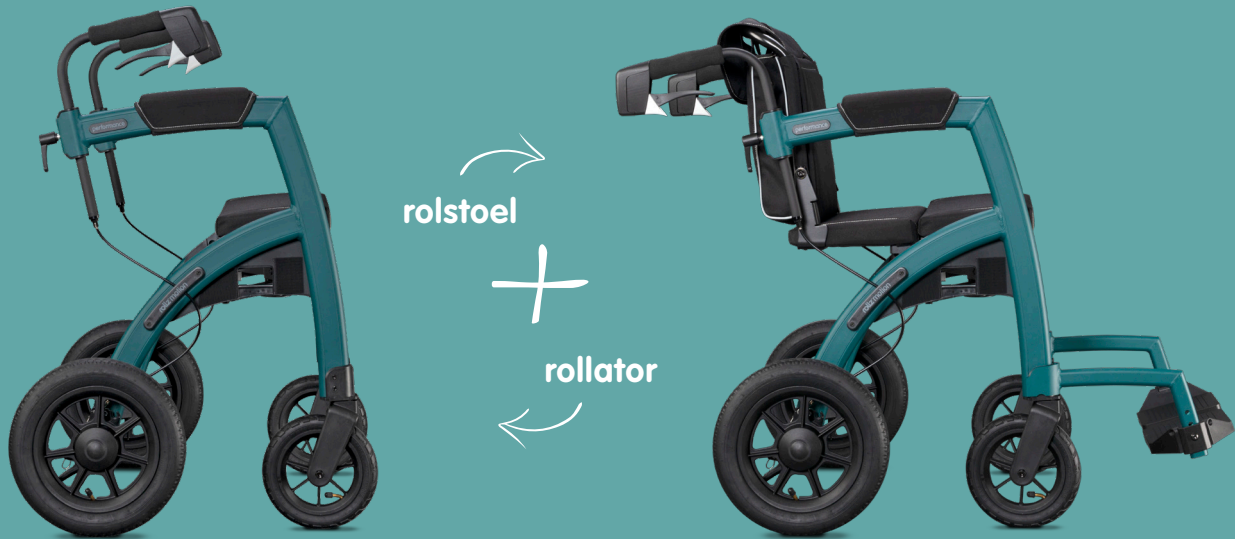

Zie de Rollz Motion in actie:

Gemakkelijk te transformeren

In een handomdraai is de Rollz Motion² rollator te transformeren in een rolstoel en weer terug. Dit geeft u het vertrouwen om verder te wandelen en onderweg te kunnen rusten, terwijl u geniet van een uitstapje met vrienden of familie.

RollzRhythm

Best New
Product
2022

rolz motion
performance

Comfortabel en veilig rijden over ruw terrein

All terrain rollator en rolstoel in één

Dankzij de vier luchtbanden zorgt de Rollz Motion Performance voor een comfortabele rit, zelfs over hobbelig terrein. De extra dikke vulling van de armleuningen en de ergonomisch gevormde handgrepen verhogen het comfort. Bovendien zijn de voetsteunen in hoogte verstelbaar.