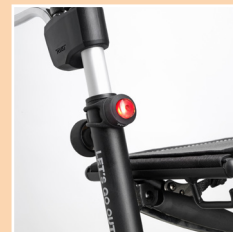

Lamp

ARTIKEL NR. : TCOUTST0162

■ Afmeting: 40,5x25 cm