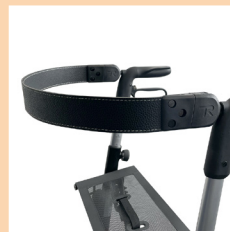

ARTIKEL NR. : TCOUTBBBL0123

Rugleuning