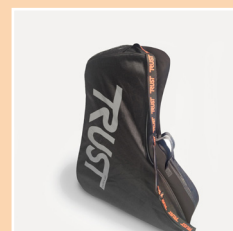

LET'S FLY

Luxe rollator voor binnen en buiten

Let's Fly GRIJS
(inclusief bagagetas)

ARTIKEL NR.: TCLFYGR0270

Let's Fly BEIGE
(inclusief bagagetas)

ARTIKEL NR.: TCLFYBE0260

Let's Fly ROOD
(inclusief bagagetas)

ARTIKEL NR.: TCLFYRE0250

Let's Fly WIT
(inclusief bagagetas)

ARTIKEL NR.: TCLFYWH0220

TECHNISCHE GEGEVENS

- Gewicht: 6,9 kg
- Breedte: 58 cm
- Hoogte: 81-91 cm
- Zithoogte: 60 cm
- Afmeting zitting: 17,5 x 40,5 cm
- Max gewicht: 130 kg
- Geleverd inclusief tasje
- Wieldiameter: 20-24,5 cm
- Luxe rollator
- Zeer licht
- Gemakkelijk te plooien
- Elegant met simili lederen zitting
- Uiterst wendbaar

ACCESSOIRES

Dienblad

ARTIKEL NR.: TCLFYTR0479

Rugleuning

ARTIKEL NR.: TCOUTBBBL0123

■ Afmeting: 40,5x25 cm

Stokhouder

ARTIKEL NR.: TCLFYSTLF315

Grote opbergtas

ARTIKEL NR.: TCOUTCB0125

**Drempelhulp
(alleen links)**

ARTIKEL NR.: TCOUTBHLF327

Tas houder

ARTIKEL NR.: TCLFY316

Mobio®

ergonomische hulpmiddelen die er goed uit zien