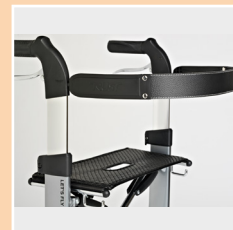

Rugleuning

ARTIKEL NR.: TCOUTBBBL0123

■ Afmeting: 40,5x25 cm