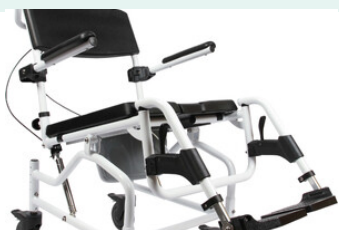

De zitting van de Tilt douche- toiletstoel is kantelbaar van -5° tot +25°. De hoofdsteun met ooruitsparing is standaard inbegrepen, verstelbaar in hoogte, diepte en hoek.

Beide MOBILEX douche- en toiletstoelen (Standard en Tilt) zijn standaard uitgerust met:

5" wielen (125 mm)

- + makkelijk te monteren
- + alle 4 met rem en spatbord
- + 24" wielen (610 mm) beschikbaar als accessoire

een toiletemmer

- + kan makkelijk weggenomen worden terwijl de patiënt blijft zitten

inklapbare voetsteunen

- + om vlot te kunnen plaatsnemen

zitting met deksel

- + zacht en comfortabel PU schuim

Omschrijving

Referentie

MDSTIW

MDSTI

MDSTIW-L

Omschrijving

Hydraulisch kantelbaar 130 kg / 50 - 60 cm / 15,10 kg + 24 " wielen

Toilet- en douchestoel kantelbaar, hydraulisch, zitbreedte 45 cm

Toilet- en douchestoel kantelbaar Large met 24" wielen, hydraulisch kantelbaar, zitbreedte 50 cm