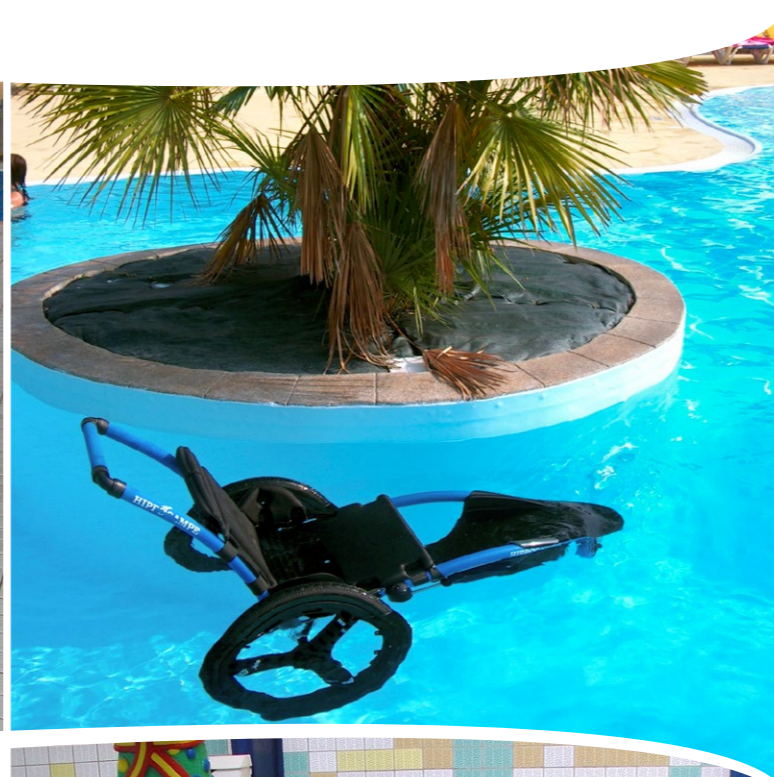

Zwembaden toegankelijk voor iedereen

De hippocampe zwembadrolstoel **maakt het makkelijker voor mensen met verminderde mobiliteit een zwembad te betreden.**

Makkelijk te gebruiken en hygiënisch **begeleid hij mensen van de kleedkamer tot in het water zonder verdere transfers.**

Maak uw zwembad toegankelijk met de Hippocampe.

Zwemmen is de meest beoefende sport door mensen met een beperking.

Toegankelijkheid
Innovatief Veiligheid
Roestvrij Hygiëne
Makkelijk te bedienen

Parkeerremmen voor de transfer inbegrepen

Toegankelijkheid

De Hippocampe maakt het makkelijk voor mensen met verminderde mobiliteit om te bewegen tussen de kleedruimte, douche en het zwembad.

Hygiëne en veiligheid

De foam om de stoel is waterafstotend, comfortabel en zacht waardoor de gebruiker beschermd wordt.

De Hippocampe is makkelijk te reinigen doordat hij na gebruik makkelijk afgespoeld kan worden. Eventueel ook makkelijk te desinfecteren.

Certificaten