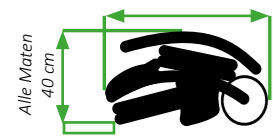

Hippocampe outdoor en vrijetijdsrolstoel

Technische gegevens

Lengte van het zitting tot aan de voeten
S : 72 cm - M : 82 cm
L : 92 cm - XL : 105 cm

Hoogte van de rugleuning
Van 37 cm tot 47 cm

Breedte zitting
40 cm

Diepte van de zitting
37 cm

Hoogte van de grond tot de zitting
34 cm

Afstand tussen de banden (zonder armleuningen)
50 cm

Hippocampe outdoor/vrijetijdsrolstoel
S : 170 cm - M : 180 cm
L : 190 cm - XL : 203 cm

Totale hoogte
103 cm

Totale breedte
68 cm

Totale lengte opgevouwen
S : 116 cm - M : 126 cm
L : 136 cm - XL : 149 cm

Gewicht
Gewicht zonder opties: 17 kg
Maximaal gewicht gebruiker: 130 kg

Het matenoverzicht

Maat S: tot 1,40m
Maat M: van 1,40m tot aan 1,65m
Maat L: van 1,65m tot aan 1,85m
Maat XL: vanaf 1,85m

Hippocampe Zwembad

Technische gegevens

Lengte van het zitting tot aan de voeten
72 cm

Hoogte van de rugleuning
37 cm

Breedte zitting
40 cm

Diepte van de zitting
37 cm

Hoogte van de grond tot de zitting
34 cm

Afstand tussen de banden
50 cm

Hippocampe Zwembad/vrijetijdsrolstoel
137 cm

Totale hoogte
96 cm

Totale breedte
68 cm

Gewicht
Gewicht: 11.5 kg
Maximaal gewicht gebruiker: 130 kg

Hippocampe Marathon

Technische gegevens

Lengte van het zitting tot aan de voeten
M : 82 cm - L : 92 cm

Hoogte van de rugleuning
Van 37 cm tot 47 cm

Breedte zitting
40 cm

Diepte van de zitting
37 cm

Hoogte van de grond tot de zitting
Bij banden van 20" : 34 cm
Bij banden van 24" : 40 cm

Afstand tussen de banden (zonder armleuningen)
56 cm

Hippocampe Marathon/vrijetijdsrolstoel
M : 175 cm - L : 185 cm

Totale hoogte
Bij banden van 20" : 123 cm
Bij banden van 24" : 135 cm

Totale breedte
59 cm

Totale lengte opgevouwen
M : 128 cm - L : 138 cm

Gewicht
Gewicht zonder opties: 17 kg
Maximaal gewicht gebruiker: 130 kg

Het matenoverzicht

Maat M: van 1,40m tot aan 1,65m
Maat L: van 1,65m tot aan 1,85m