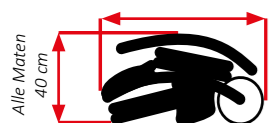

Hippocampe outdoor en vrijetijdsrolstoel

Technische gegevens

Lengte van het zitting tot aan de voeten
S : 72 cm - M : 82 cm
L : 92 cm - XL : 105 cm

Hoogte van de rugleuning
Van 37 cm tot 47 cm

Breedte zitting
40 cm

Diepte van de zitting
37 cm

Hoogte van de grond tot de zitting
34 cm

Afstand tussen de banden (zonder armleuningen)
50 cm

Hippocampe outdoor/vrijetijdsrolstoel
S : 170 cm - M : 180 cm
L : 190 cm - XL : 203 cm

Totale hoogte
103 cm

Totale breedte
68 cm

Totale lengte opgevouwen
S : 116 cm - M : 126 cm
L : 136 cm - XL : 149 cm

Gewicht
Gewicht zonder opties: 17 kg
Maximaal gewicht gebruiker: 130 kg

Het matenoverzicht

Maat S: tot 1,40m
Maat M: van 1,40m tot aan 1,65m
Maat L: van 1,65m tot aan 1,85m
Maat XL: vanaf 1,85m

Hippocampe Zwembad

Technische gegevens

Lengte van het zitting tot aan de voeten
72 cm

Hoogte van de rugleuning
37 cm

Breedte zitting
40 cm

Diepte van de zitting
37 cm

Hoogte van de grond tot de zitting
34 cm

Afstand tussen de banden
50 cm

Hippocampe Zwembad/vrijetijdsrolstoel
137 cm

Totale hoogte
96 cm

Totale breedte
68 cm

Gewicht
Gewicht: 11.5 kg
Maximaal gewicht gebruiker: 130 kg

Hippocampe Marathon

Technische gegevens

Lengte van het zitting tot aan de voeten
M : 82 cm - L : 92 cm

Hoogte van de rugleuning
Van 37 cm tot 47 cm

Breedte zitting
40 cm

Diepte van de zitting
37 cm

Hoogte van de grond tot de zitting
Bij banden van 20" : 34 cm
Bij banden van 24" : 40 cm

Afstand tussen de banden (zonder armleuningen)
56 cm

Hippocampe Marathon/vrijetijdsrolstoel
M : 175 cm - L : 185 cm

Totale hoogte
Bij banden van 20" : 123 cm
Bij banden van 24" : 135 cm

Totale breedte
59 cm

Totale lengte opgevouwen
M : 128 cm - L : 138 cm

Gewicht
Gewicht zonder opties: 17 kg
Maximaal gewicht gebruiker: 130 kg

Het matenoverzicht

Maat M: van 1,40m tot aan 1,65m
Maat L: van 1,65m tot aan 1,85m